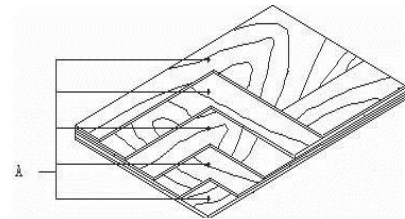

### 6.1.3. Topolová překližka

Rozměr	2520 x 1850 mm
Třída	B/BB
Lepení	IF-20, E-1
Stavba	topol průběžně

A... vrstvy dýhy/krycí dýha ve směru 252cm

Rozměr mm 2520 x 1850	3 mm	4 mm	6 mm	8 mm	10 mm	12 mm
Cena Kč/m <sup>2</sup> bez DPH	<b>152</b>	<b>172</b>	<b>241</b>	<b>261</b>	<b>299</b>	<b>357</b>
Cena Kč/m <sup>2</sup> s DPH	<b>183,92</b>	<b>208,12</b>	<b>291,61</b>	<b>315,81</b>	<b>361,79</b>	<b>431,97</b>

### 6.1.4. Buková překližka

Rozměr	2440 x 1250 mm
Třída	B/BB
Lepení	IF-20, E-1
Stavba	bukové krycí a střední vrstvy

A... vrstvy dýhy/krycí dýha ve směru 250 cm

Rozměr mm 2440 x 1250	4 mm	5 mm	6 mm	8 mm	10 mm	12 mm	15 mm
Cena Kč/m <sup>2</sup> bez DPH	<b>203</b>	<b>258</b>	<b>306</b>	<b>354</b>	<b>451</b>	<b>530</b>	<b>632</b>
Cena Kč/m <sup>2</sup> s DPH	<b>245,63</b>	<b>312,18</b>	<b>370,26</b>	<b>428,34</b>	<b>545,71</b>	<b>641,30</b>	<b>764,72</b>