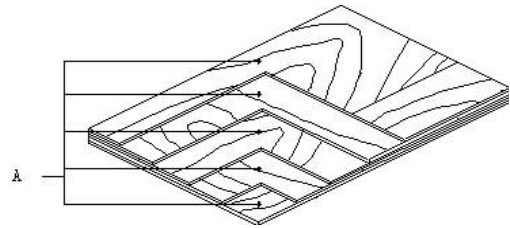

6.1.3. Topolová překližka

Rozměr	2520 x 1850 mm
Třída	B/BB
Lepení	IF-20, E-1
Stavba	topol průběžně

A... vrstvy dýhy/krycí dýha ve směru 252cm

Rozměr mm 2520 x 1850	3 mm	4 mm	6 mm	8 mm	10 mm	12 mm
Cena Kč/m² bez DPH	152	172	241	261	299	357
Cena Kč/m² s DPH	183,92	208,12	291,61	315,81	361,79	431,97