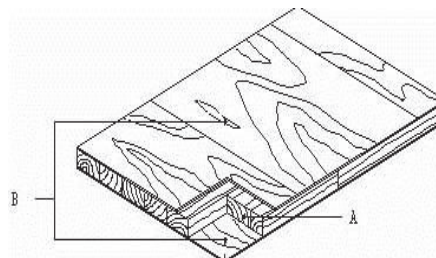

## 6.2. Lat'ovky surové (malý formát – příčně)

Rozměr	1250 x 2500 mm
Třída	k předýhování
Lepení	IF-20, E 1
Stavba	Krycí vrstvy topol nebo ceiba, střední vrstva dle volby výrobního podniku

A...stabilní střední vrstva  
B... dýhové vrstvy/krycí dýha ve směru 122 cm

Rozměr mm 1250 x 2500	Konstrukce	16 mm	18 mm	22 mm	25 mm
Cena Kč/m <sup>2</sup> bez DPH	pětivrstvá	<b>371</b>	<b>404</b>	<b>494</b>	<b>562</b>
Cena Kč/m <sup>2</sup> s DPH		<b>448,91</b>	<b>488,84</b>	<b>597,74</b>	<b>680,02</b>