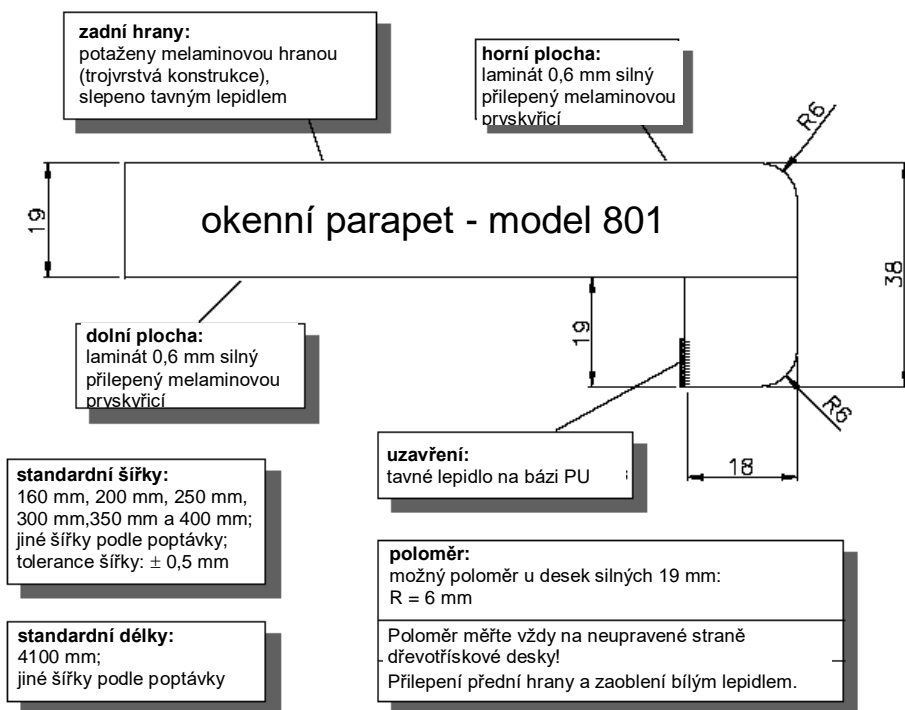

Ceník – PARAPETY EGGER

Katalog výrobků / duben 2017

POSTFORMING - OKENNÍ PARAPETY EGGER EUROFORM

Dřevotřískový nosný prvek V100 model V801/6 s 31 mm lemem poloměru 6 mm, tloušťka laminátu 0,6 mm, potažená zadní hrana tloušťka nosníku 19 mm – tloušťka hotového výrobku asi 20 mm

dekory	rozměr v mm	balení v ks	cena v Kč / bm
W980 ST2, U708 ST15, U961 ST2, H3400 ST22, F105 ST15, F276 ST9	4100 x 160 x 19	2	222
	4100 x 200 x 19	2	245
	4100 x 250 x 19	2	275
	4100 x 300 x 19	2	305
	4100 x 400 x 19	2	368
	4100 x 500 x 19	2	427