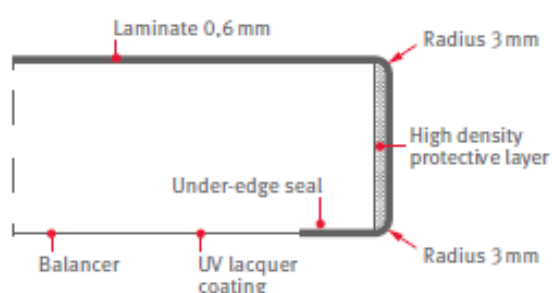

Ceník – Pracovní desky

Katalog výrobků / duben 2017

POSTFORMING - PRACOVNÍ DESKY EGGER

kolekce EDC 2017

WT Standart, WT, Classic, WT Creative

WT Premium, Feelwood*

dekorová kategorie	model	šíře mm	cena bm sklad	cena bm obj.
WT Standard	300/3 jednostranný profil	600	425	536
	300/3-300/3 oboustranný profil	920	732	860
	300/3 jednostranný profil	1200	970	1845
WT Classic	300/3 jednostranný profil	600	457	568
	300/3-300/3 oboustranný profil	920	787	915
	300/3 jednostranný profil	1200	1044	1969
WT Creative	300/3 jednostranný profil	600	476	586
	300/3-300/3 oboustranný profil	920	818	947
	300/3 jednostranný profil	1200	1085	2041
WT Premium	100/1.5 jednostr. hraněný profil	600	543	654
	100/1.5-100/1.5 oboustr. hraněný pr.	920	1032	1161
	100/1.5 jednostr. hraněný profil	1200	1251	2321
Feelwood *	100/1.5 jednostr. hraněný profil	600	983	1094
	100/1.5-100/1.5 oboustr. hraněný pr.	920	1690	1818
	100/1.5 jednostr. hraněný profil	1200	2165	3875