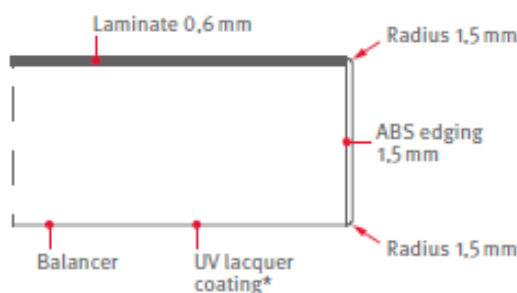

Ceník – Pracovní desky

Katalog výrobků / duben 2017

POSTFORMING - PRACOVNÍ DESKY EGGER

kolekce EDC 2017

WT Standart, WT, Classic, WT Creative

WT Premium, Feelwood*

dekorová kategorie	model	šíře mm	cena bm sklad	cena bm obj.
WT Standard	300/3 jednostranný profil	600	425	536
	300/3-300/3 oboustranný profil	920	732	860
	300/3 jednostranný profil	1200	970	1845
WT Classic	300/3 jednostranný profil	600	457	568
	300/3-300/3 oboustranný profil	920	787	915
	300/3 jednostranný profil	1200	1044	1969
WT Creative	300/3 jednostranný profil	600	476	586
	300/3-300/3 oboustranný profil	920	818	947
	300/3 jednostranný profil	1200	1085	2041
WT Premium	100/1.5 jednostr. hraněný profil	600	543	654
	100/1.5-100/1.5 oboustr. hraněný pr.	920	1032	1161
	100/1.5 jednostr. hraněný profil	1200	1251	2321
Feelwood *	100/1.5 jednostr. hraněný profil	600	983	1094
	100/1.5-100/1.5 oboustr. hraněný pr.	920	1690	1818
	100/1.5 jednostr. hraněný profil	1200	2165	3875